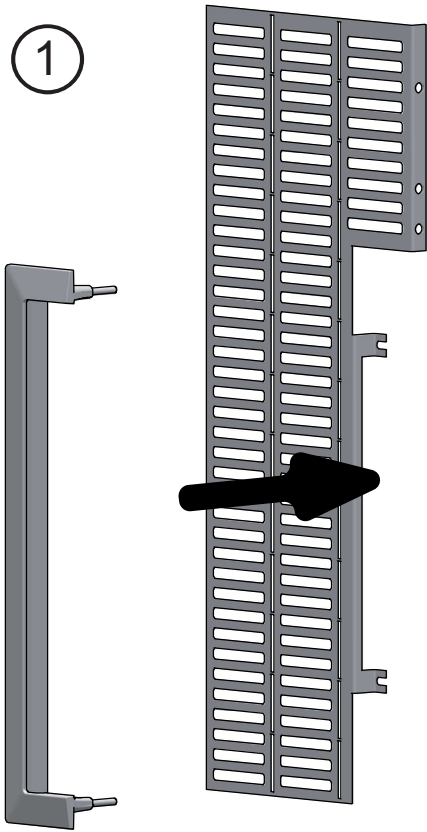

Jøtul I 520 F

1