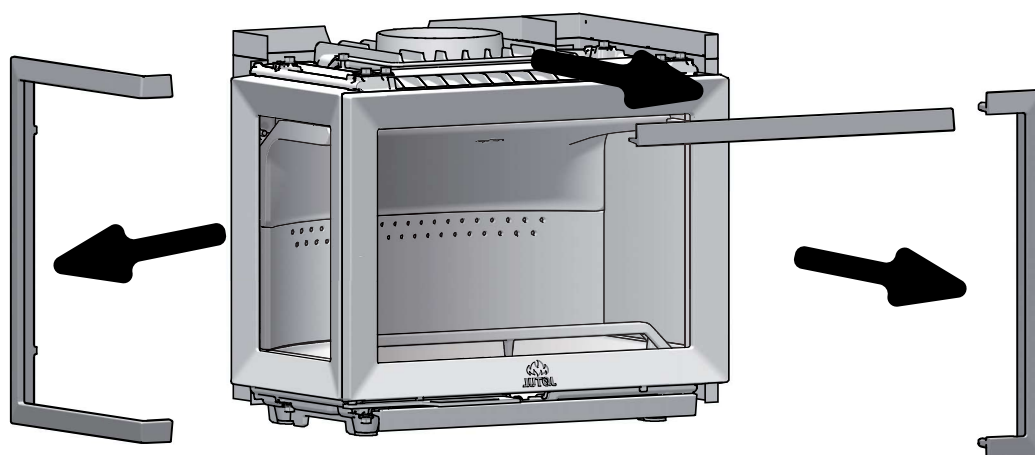

Jøtul I 520 FL