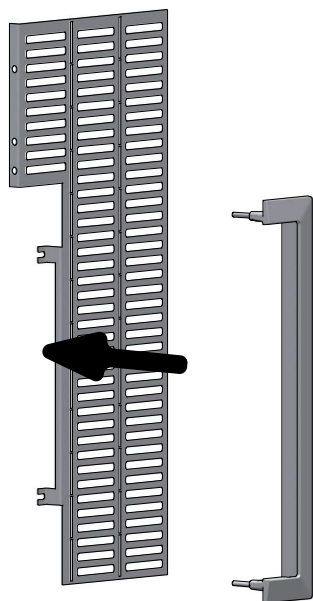

Jøtul I 520 FL

1