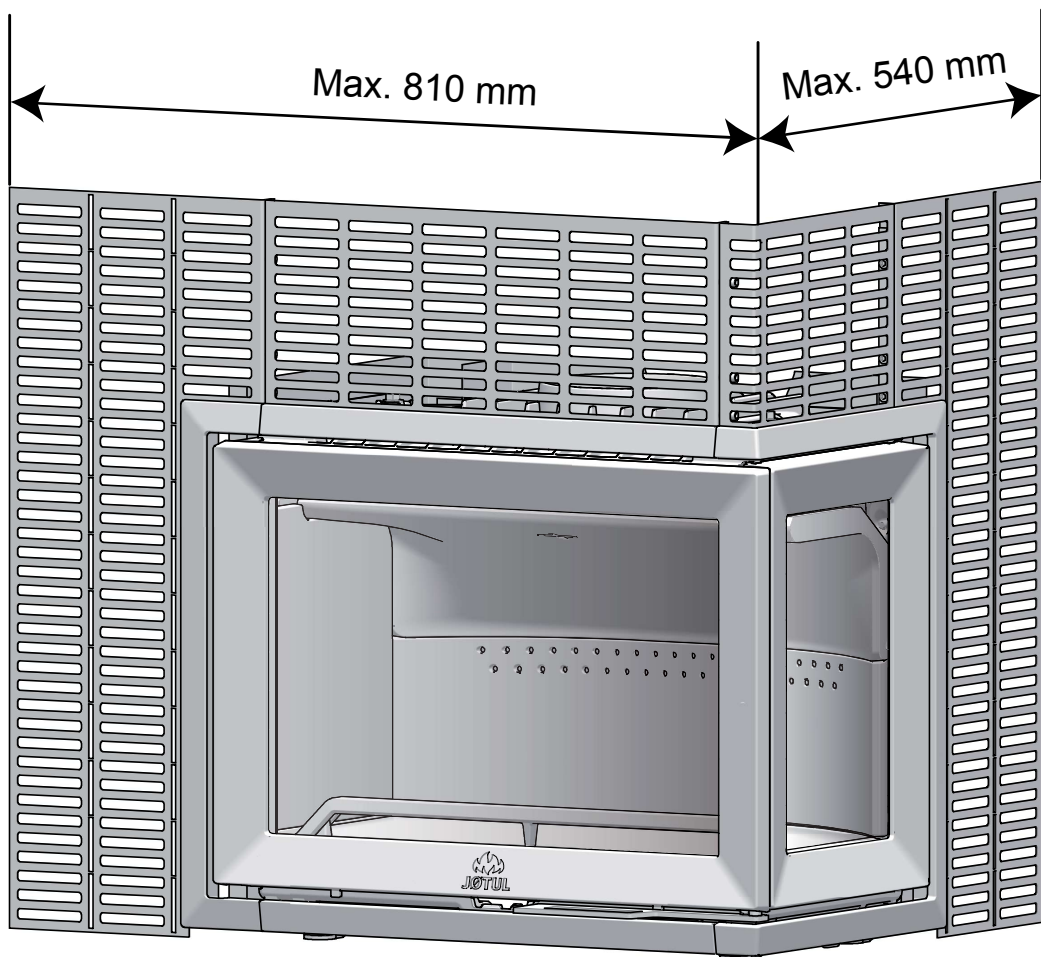

Jøtul I 520.....	4
Jøtul I 520 F.....	7
Jøtul I 520 FL.....	12
Jøtul I 520 FR.....	17