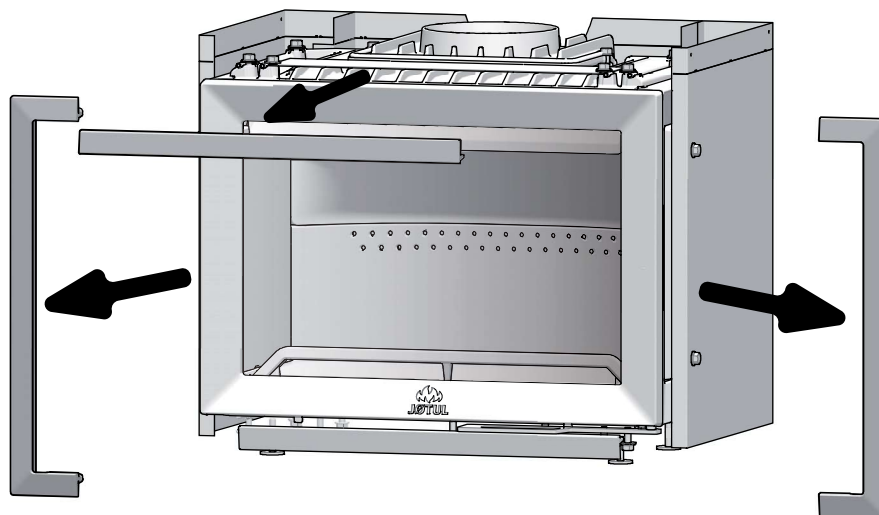

Jøtul I 520 F