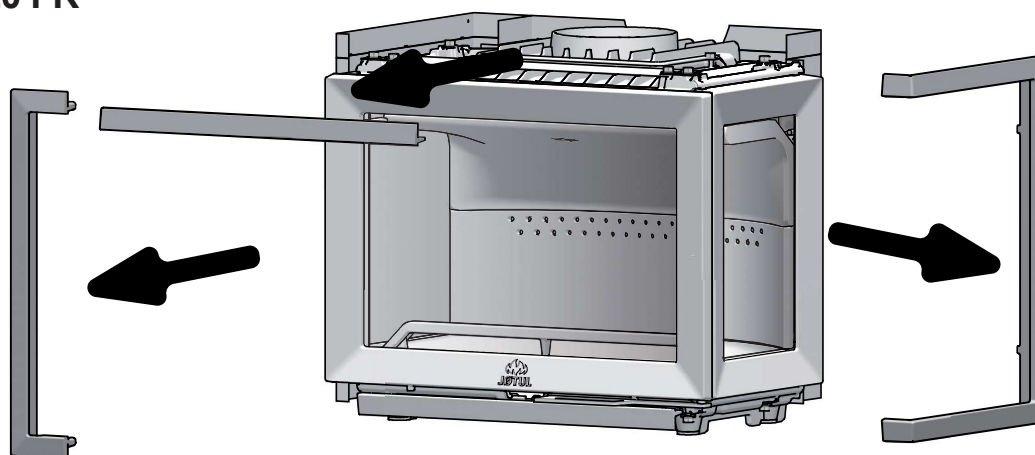

Jøtul I 520 FR