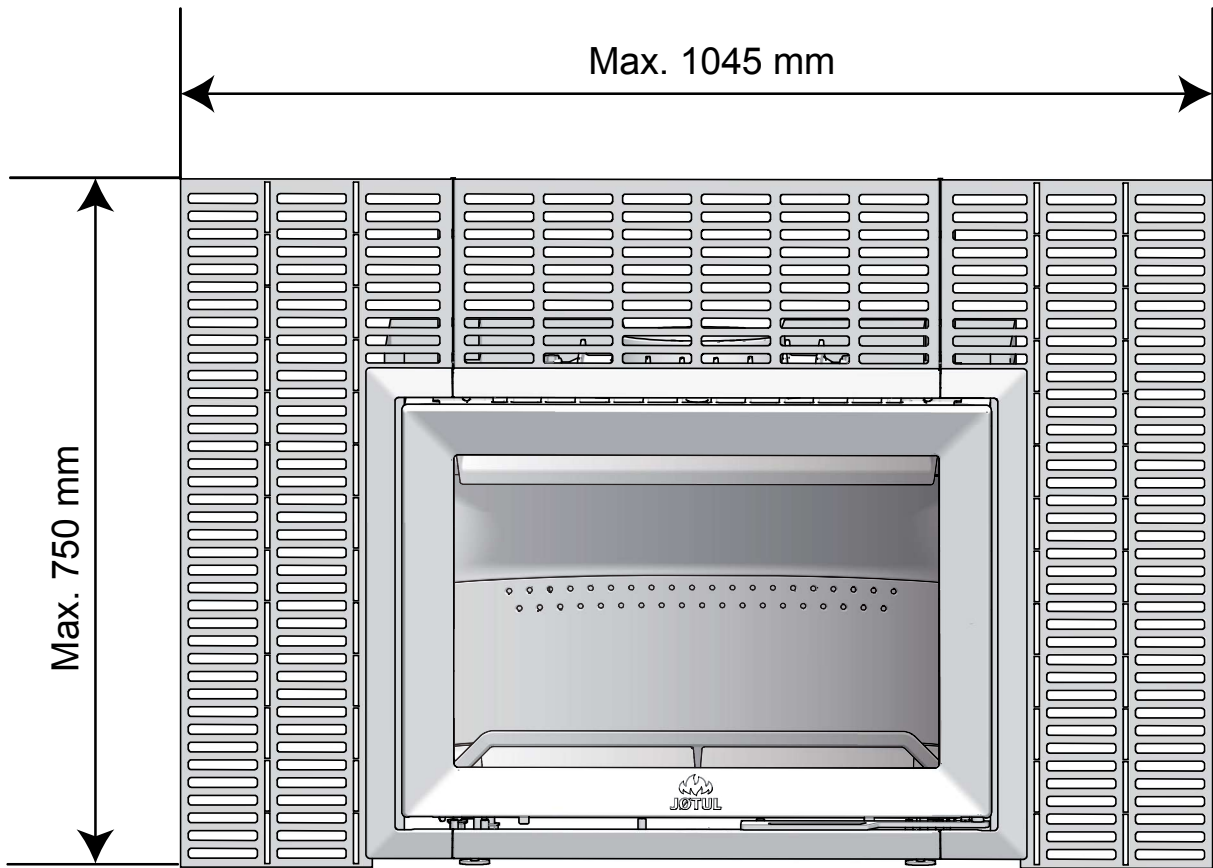

Jøtul I 520.....	4
Jøtul I 520 F.....	7
Jøtul I 520 FL.....	12
Jøtul I 520 FR.....	17