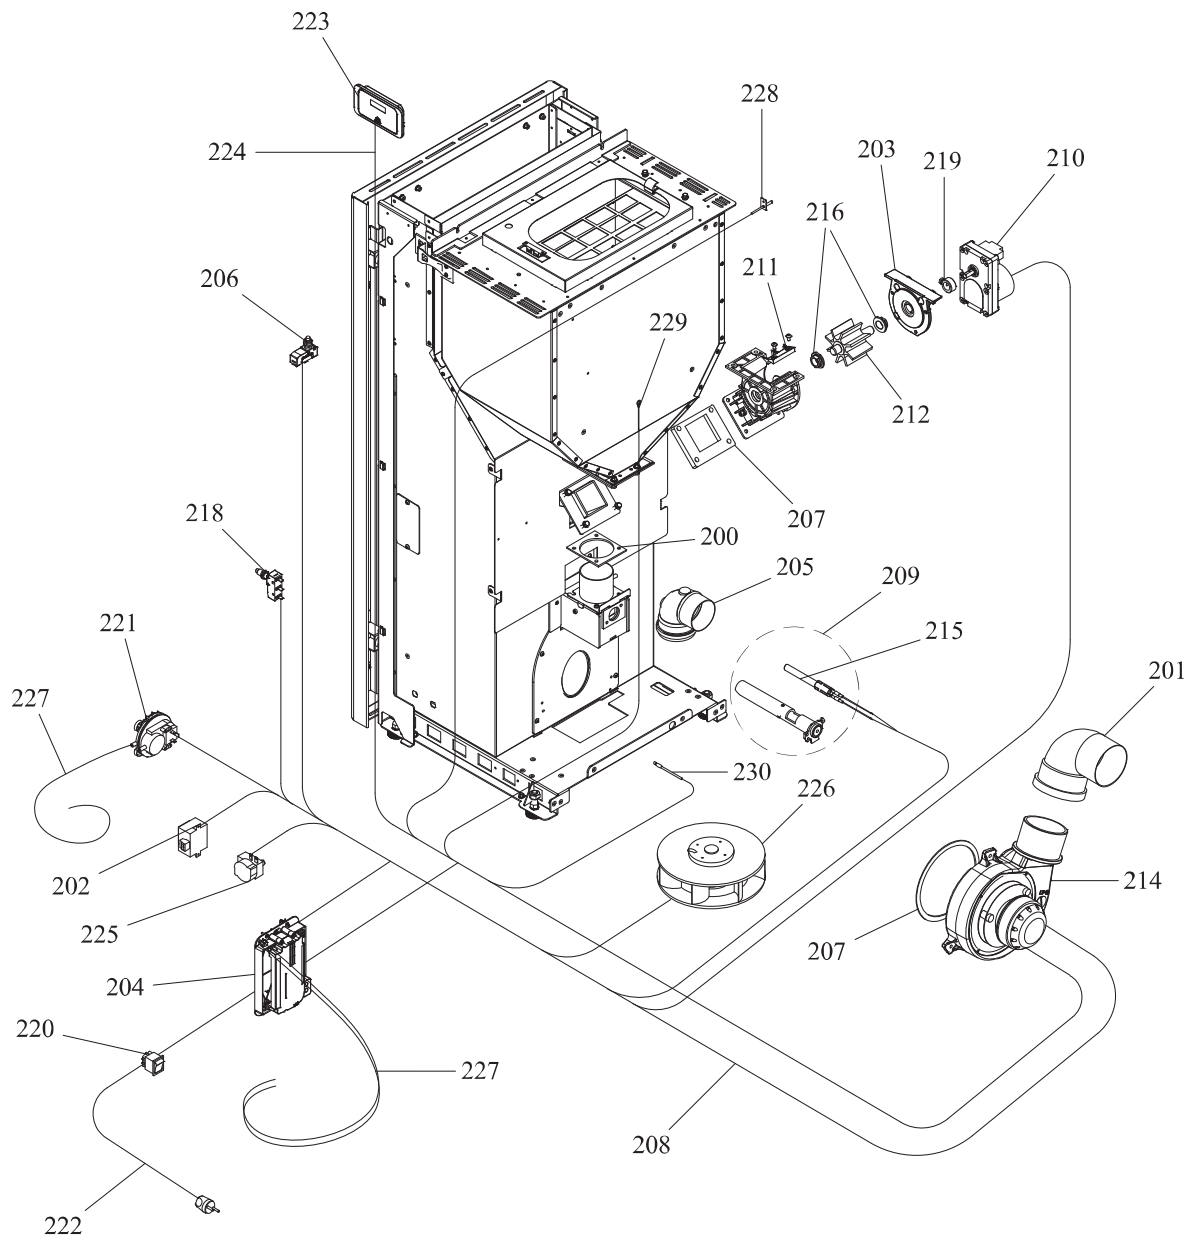

JØTUL PF 630 S

Pos.	Référence	Français	Qté
1	895704480	Axe (10 pièces)	1
2	895750370	Défecteur de fumées	1
3	895745121	Couvercle réservoir à granulés seul	1
4	895735690	Axe (10 pièces) + écrou de blocage	1
5	895745142	Plateau supérieur avant	1
6	895745141	Couvercle réservoir à granulés complet	1
7	895733880	Joint en fibre de verre	1
9	895740090	Grille de protection	1
10	895719530	Aimant (10 pièces)	1
11	895753350	Axe (2 pièces)	1
12	895745010	Vitre technique	1
13	895753360	Porte technique (complète)	1
16	895750410	Joint en verre, 5 m	1
17	895717970	Fermeture porte (ensemble de 5 pièces)	1
19	895745031	Porte esthétique (complète)	1
21	895752590	Charnières (couple) porte esthétique	1
22	895750430	Charnières (couple) porte technique	1
25	892605880	Brasero	1
26	895701100	Joint en fibre de verre 6 mm, 10 m	1
27	895745091	Plaque arrière	1
28	895745041	Poignée	1
30	895702570	Pieds d'appui 4 pièces	1
31	895750450	Tiroir à cendres	1
33	892606690	Fermeture porte	1
34	895745151	Parement droit noir	1
35	895745161	Parement gauche noir	1