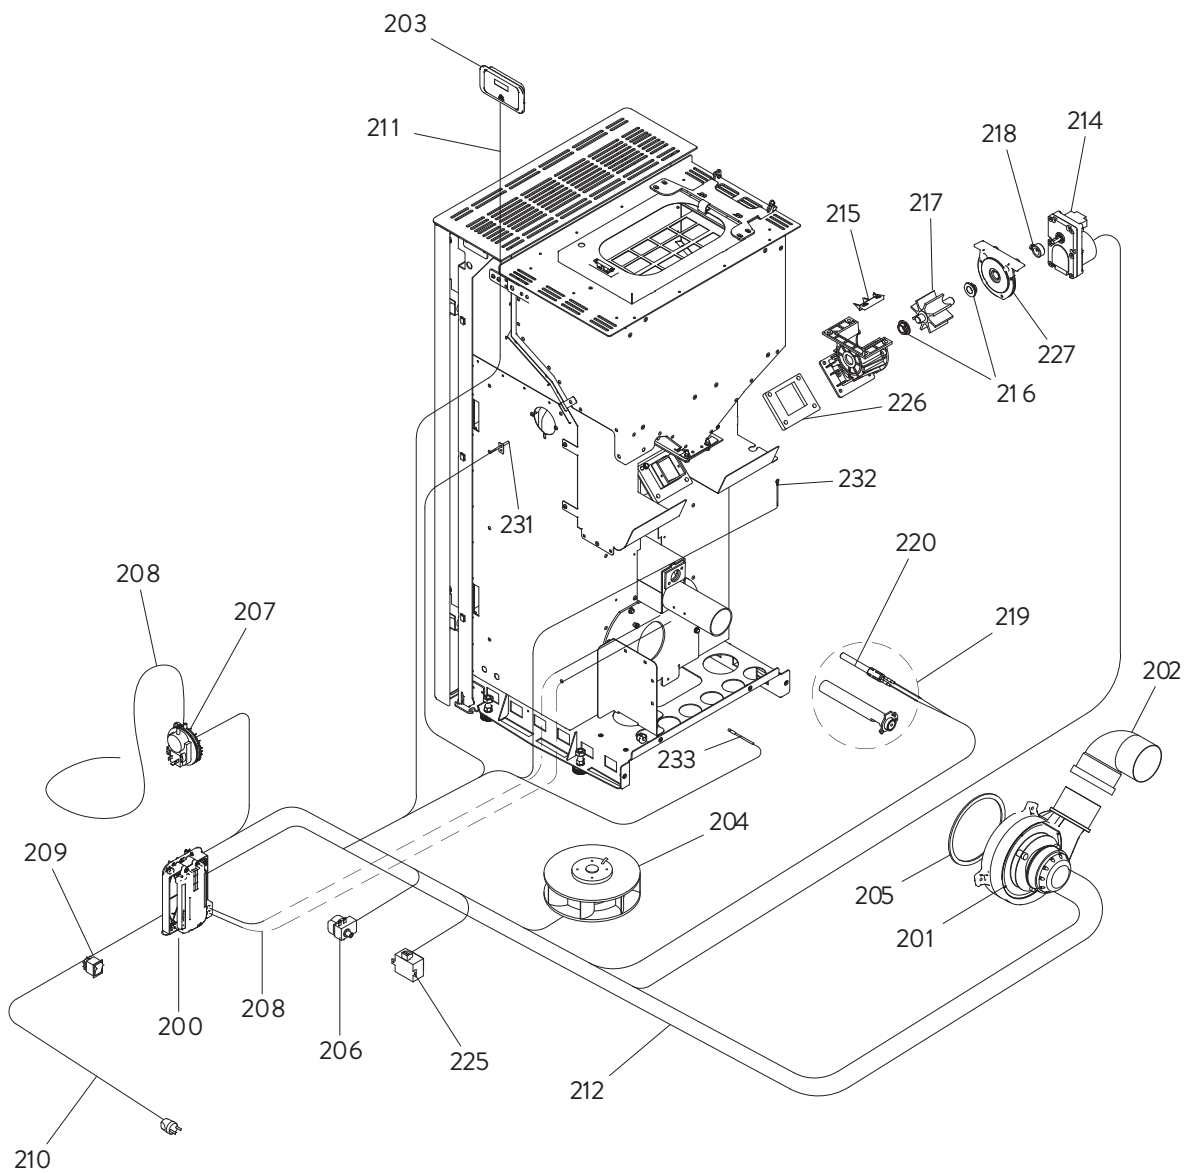

JØTUL PF 1230

Pos.	Référence	Français	Qté
1	895752490	Porte technique (complète)	1
2	895752500	Porte externe (complète)	1
3	895746410	Vitre interne	1
4	895752510	Trappe réservoir à granulés noire (complète)	1
5	895752520	Trappe à granulés noire	1
6	895733890	Ressort (2 pièces)	1
7	895752530	Charnières (couple)	1
8	895752540	Poignée	1
9	895752550	Plateau supérieur	1
10	895752090	Joint en verre, 5 m	1
11	895752560	Support	1
12	895752430	Fermeture porte	1
13	895702570	Pieds d'appui 4 pièces	1
14	895733770	Guide (couple)	1
15	895740050	Tiroir à cendres	1
16	895746391	Défecteur verre (couple)	1
18	895752270	Charnières (couple)	1
19	895752151	Panneau arrière	1
20	895740090	Grille de protection	1
21	895735690	Axe (10 pièces) + écrou de blocage	1
22	895752570	Parement acier noir droit	1
23	895752580	Parement acier noir gauche	1
24	895717970	Serrure de porte (ensemble de 5 pièces)	1
25	895733880	Bande en fibre de verre	1
26	895719530	Aimant (10 pièces)	1
27	895752590	Charnières (couple)	1
28	895722410	Axe	1
29	895734160	Joint en verre, 5 m	1
30	895752290	Support (couple)	1
31	892609970	Brasier	1
32	895701100	Joint en fibre de verre 6 mm, 10 m	1