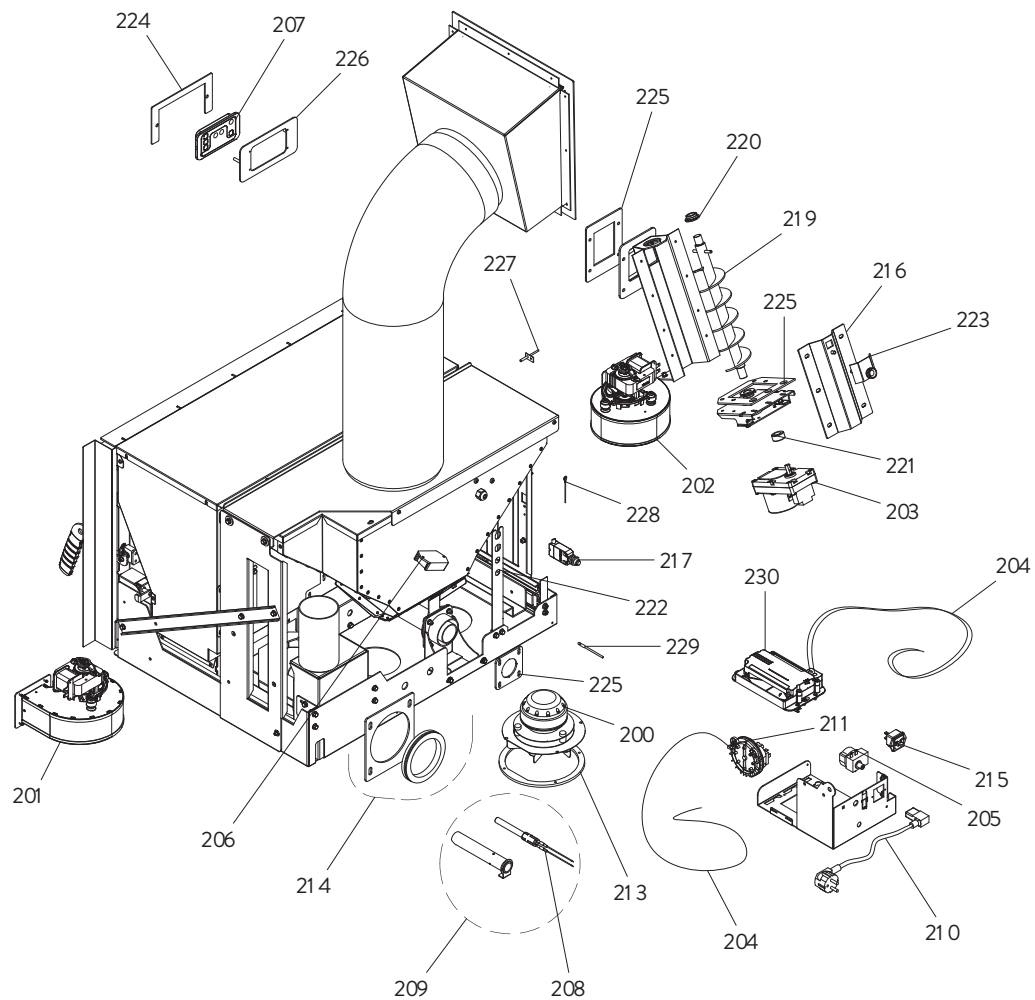

JØTUL PC 900

Pos.	Référence	Français	Qté
1	895735231	Rails	1
2	895753461	Ressort	1
3	895728941	Mécanisme de verrouillage	1
4	895755471	Mécanisme de fermeture	1
5	895755182	Couple de charnière (couple)s	1
6	895747111	Axe (2 pièces)	1
7	895749761	porte complète	1
8	895753550	poignée PC / PI 900	1
9	895753391	Vitre porte foyer	1
10	895753444	Équerres de fixation	1
11	895753432	Équerres de fixation inférieure	1
12	895752456	Grille supérieure	1
13	895748961	Défecteur de vitre inférieure	1
14	895748962	Défecteur de vitre supérieur	1
15	895753650	Tuyau aluminium	1
16	895003160	Aimant	1
17	895748133	Trappe de visite blanc	1
18	895750261	Axe	1
19	895752092	Joint de porte en verre (SMT)	1
20	895701050	Joint vitre en fibre de verre	1

JØTUL PC 900

Pos.	Référence	Français	Qté
100	895701100	Joint en fibre de verre 6 mm (10 MT)	1
101	895753742	Brasier	1
102	895754722	Doublage arrière PI/PC 900	1
103	895733571	Doublages latéraux PI/PC 900	1
104	895743543	Cote supérieure	1
105	895742802	Grille	1

JØTUL PC 900

Pos.	Référence	Français	Qté
300	895747301	Guide de tiroir (paire)	1
301	895735401	Boucles (2 pièces)	1
302	895736551	Plaque de nylon	1
303	895719531	Aimant (10 pièces)	1
304	895753903	Face avant tiroir	1