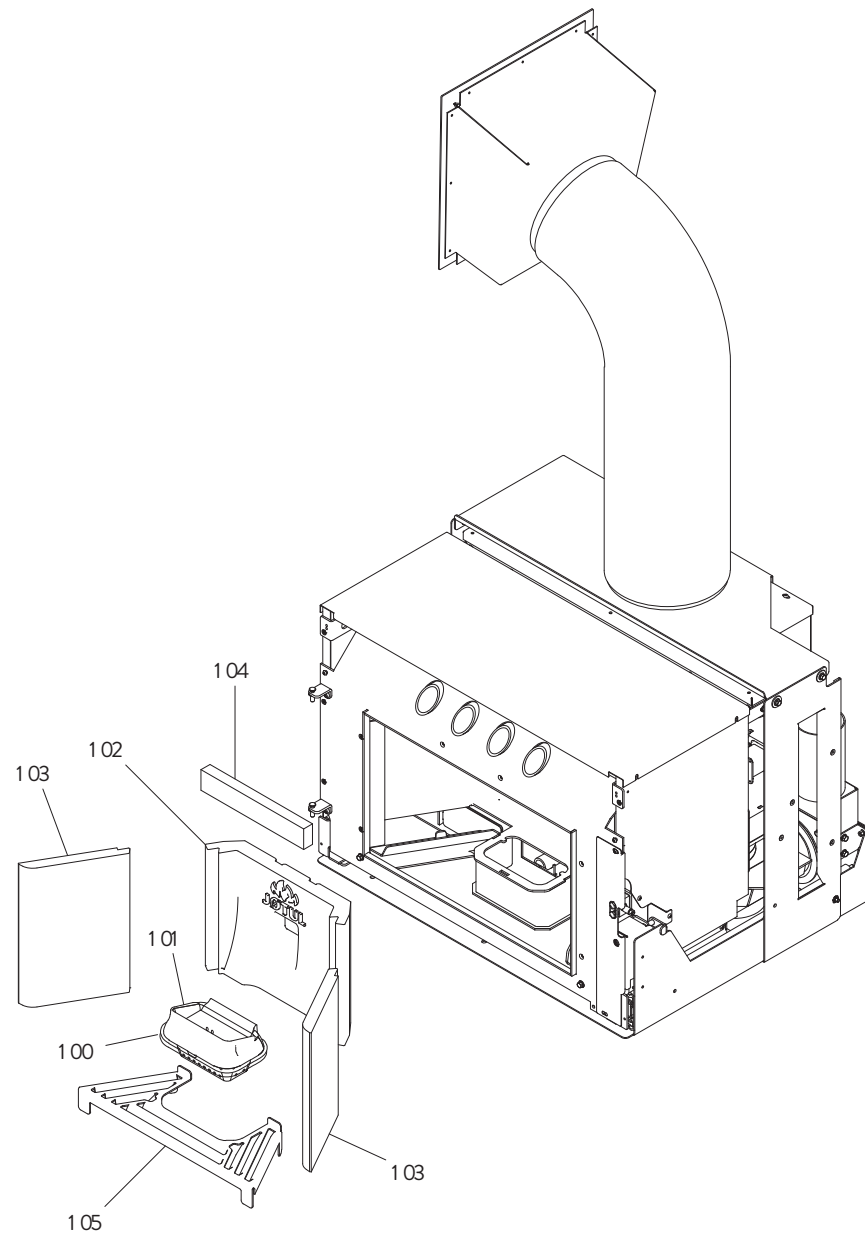

JØTUL PC 900

Pos.	Référence	Français	Qté
1	895735231	Rails	1
2	895753461	Ressort	1
3	895728941	Mécanisme de verrouillage	1
4	895755471	Mécanisme de fermeture	1
5	895755182	Couple de charnière (couple)s	1
6	895747111	Axe (2 pièces)	1
7	895749761	porte complète	1
8	895753550	poignée PC / PI 900	1
9	895753391	Vitre porte foyer	1
10	895753444	Équerres de fixation	1
11	895753432	Équerres de fixation inférieure	1
12	895752456	Grille supérieure	1
13	895748961	Défecteur de vitre inférieure	1
14	895748962	Défecteur de vitre supérieur	1
15	895753650	Tuyau aluminium	1
16	895003160	Aimant	1
17	895748133	Trappe de visite blanc	1
18	895750261	Axe	1
19	895752092	Joint de porte en verre (SMT)	1
20	895701050	Joint vitre en fibre de verre	1

JØTUL PC 900

Pos.	Référence	Français	Qté
100	895701100	Joint en fibre de verre 6 mm (10 MT)	1
101	895753742	Brasier	1
102	895754722	Doublage arrière PI/PC 900	1
103	895733571	Doublages latéraux PI/PC 900	1
104	895743543	Cote supérieure	1
105	895742802	Grille	1