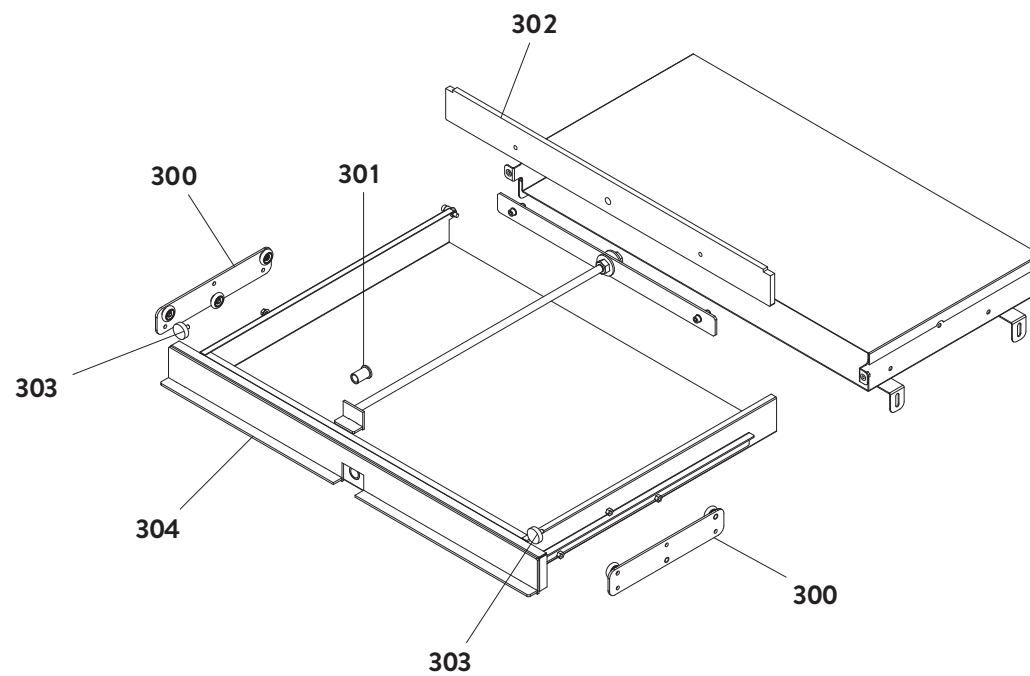

Nomenclature des pièces détachées
Jøtul PC 900	Date de mise à jour : novembre 2018
	Confidentialité : ces documents contiennent des informations confidentielles et ne peuvent en aucun cas être utilisés à d'autres fins sans l'autorisation expresse de JØTUL.
	3, chemin du Jubin - 69574 Dardilly Cedex Tél. : 04 72 52 22 40 - Fax : 04 72 52 22 45