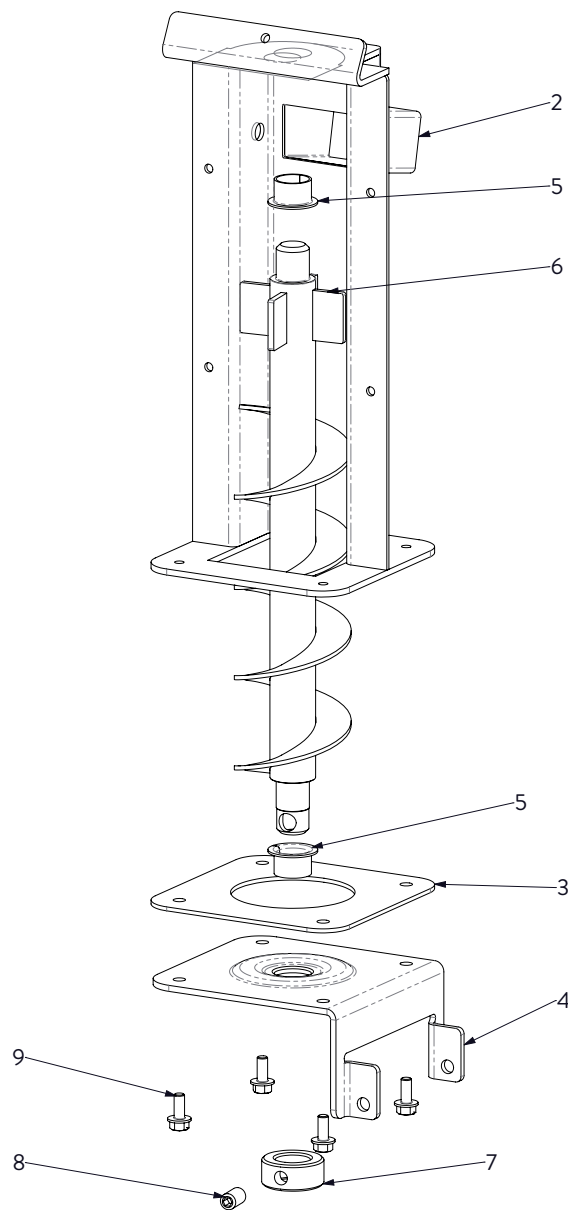

Jøtul PF 733	Nomenclature des pièces détachées
	Date de mise à jour : juillet 2020
Confidentialité : ces documents contiennent des informations confidentielles et ne peuvent en aucun cas être utilisés à d'autres fins sans l'autorisation expresse de JØTUL.	
	3, chemin du Jubin - 69574 Dardilly Cedex Tél. : 04 72 52 22 40 - Fax : 04 72 52 22 45