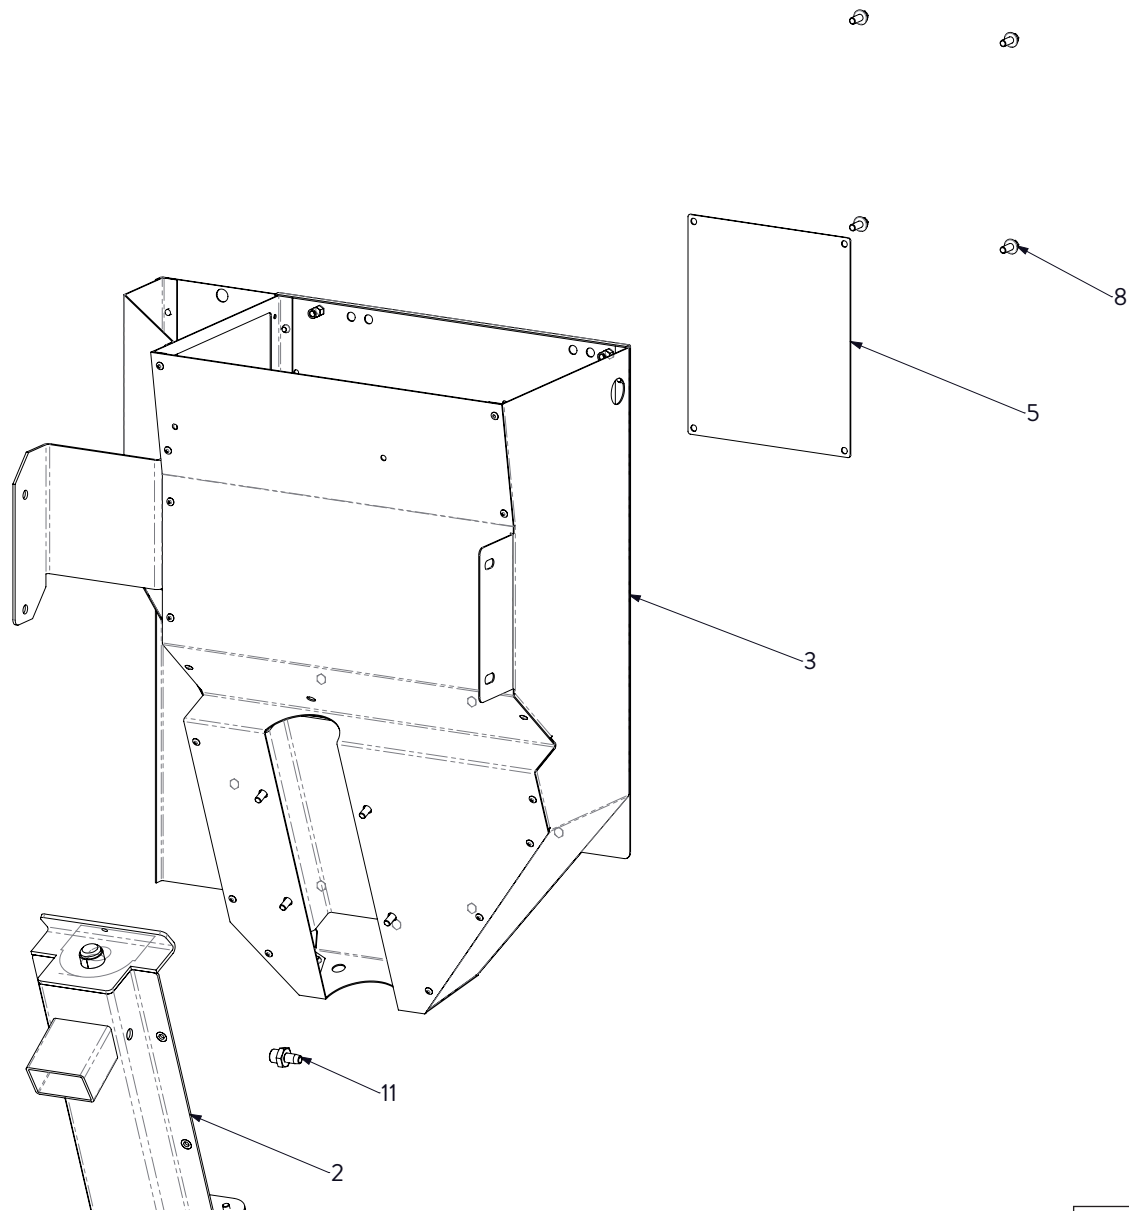

Jotul PF 733	Nomenclature des pièces détachées
	Date de mise à jour : juillet 2020
Confidentialité : ces documents contiennent des informations confidentielles et ne peuvent en aucun cas être utilisés à d'autres fins sans l'autorisation expresse de JOTUL.	
	3, chemin du Jubin - 69574 Dardilly Cedex Tél. : 04 72 52 22 40 - Fax : 04 72 52 22 45