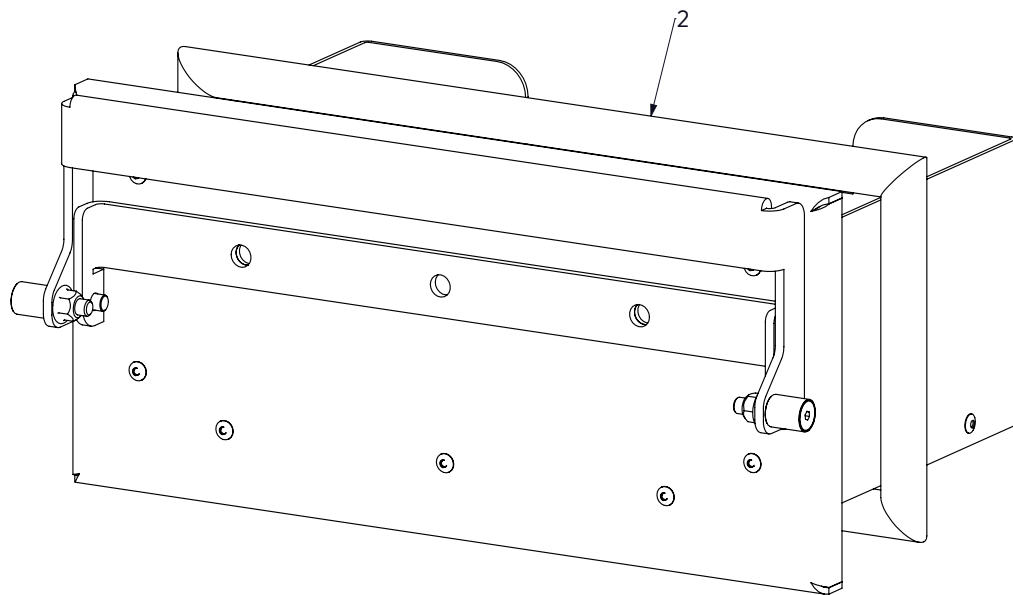

Jotul PF 733	Nomenclature des pièces détachées
	Date de mise à jour : juillet 2020
Confidentialité : ces documents contiennent des informations confidentielles et ne peuvent en aucun cas être utilisés à d'autres fins sans l'autorisation expresse de JOTUL.	
	3, chemin du Jubin - 69574 Dardilly Cedex Tél. : 04 72 52 22 40 - Fax : 04 72 52 22 45