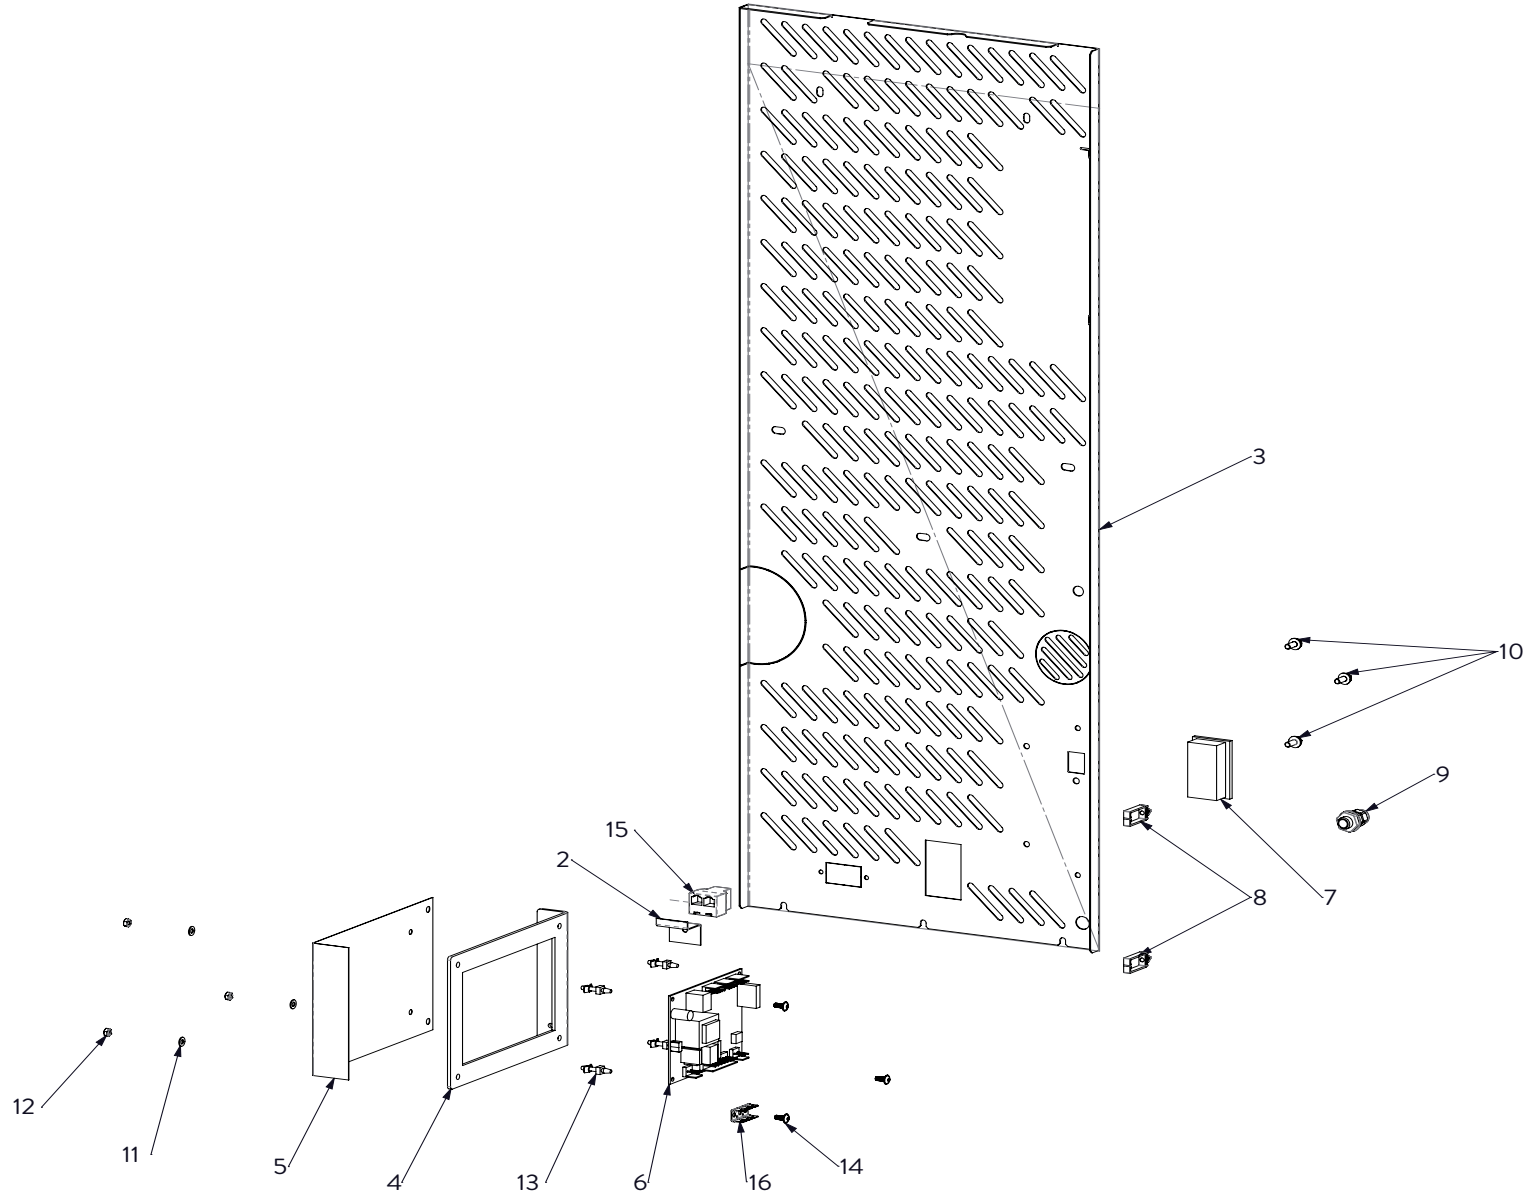

Jøtul PF 733	Nomenclature des pièces détachées
	Date de mise à jour : juillet 2020
Confidentialité : ces documents contiennent des informations confidentielles et ne peuvent en aucun cas être utilisés à d'autres fins sans l'autorisation expresse de JØTUL.	
	3, chemin du Jubin - 69574 Dardilly Cedex Tél. : 04 72 52 22 40 - Fax : 04 72 52 22 45