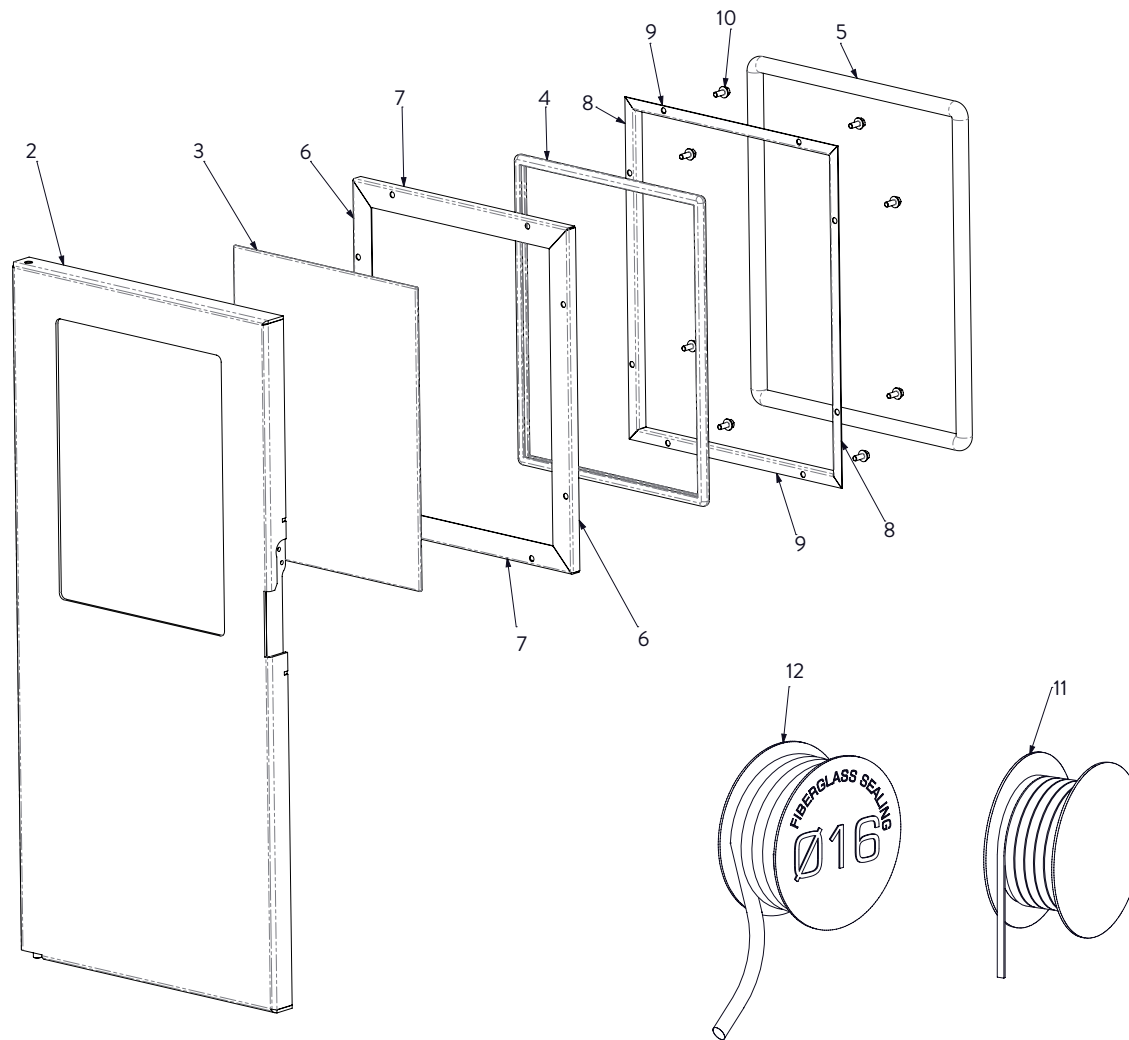

Jotul PF 733	Nomenclature des pièces détachées
	Date de mise à jour : juillet 2020
Confidentialité : ces documents contiennent des informations confidentielles et ne peuvent en aucun cas être utilisés à d'autres fins sans l'autorisation expresse de JOTUL.	
	3, chemin du Jubin - 69574 Dardilly Cedex
	Tél. : 04 72 52 22 40 - Fax : 04 72 52 22 45