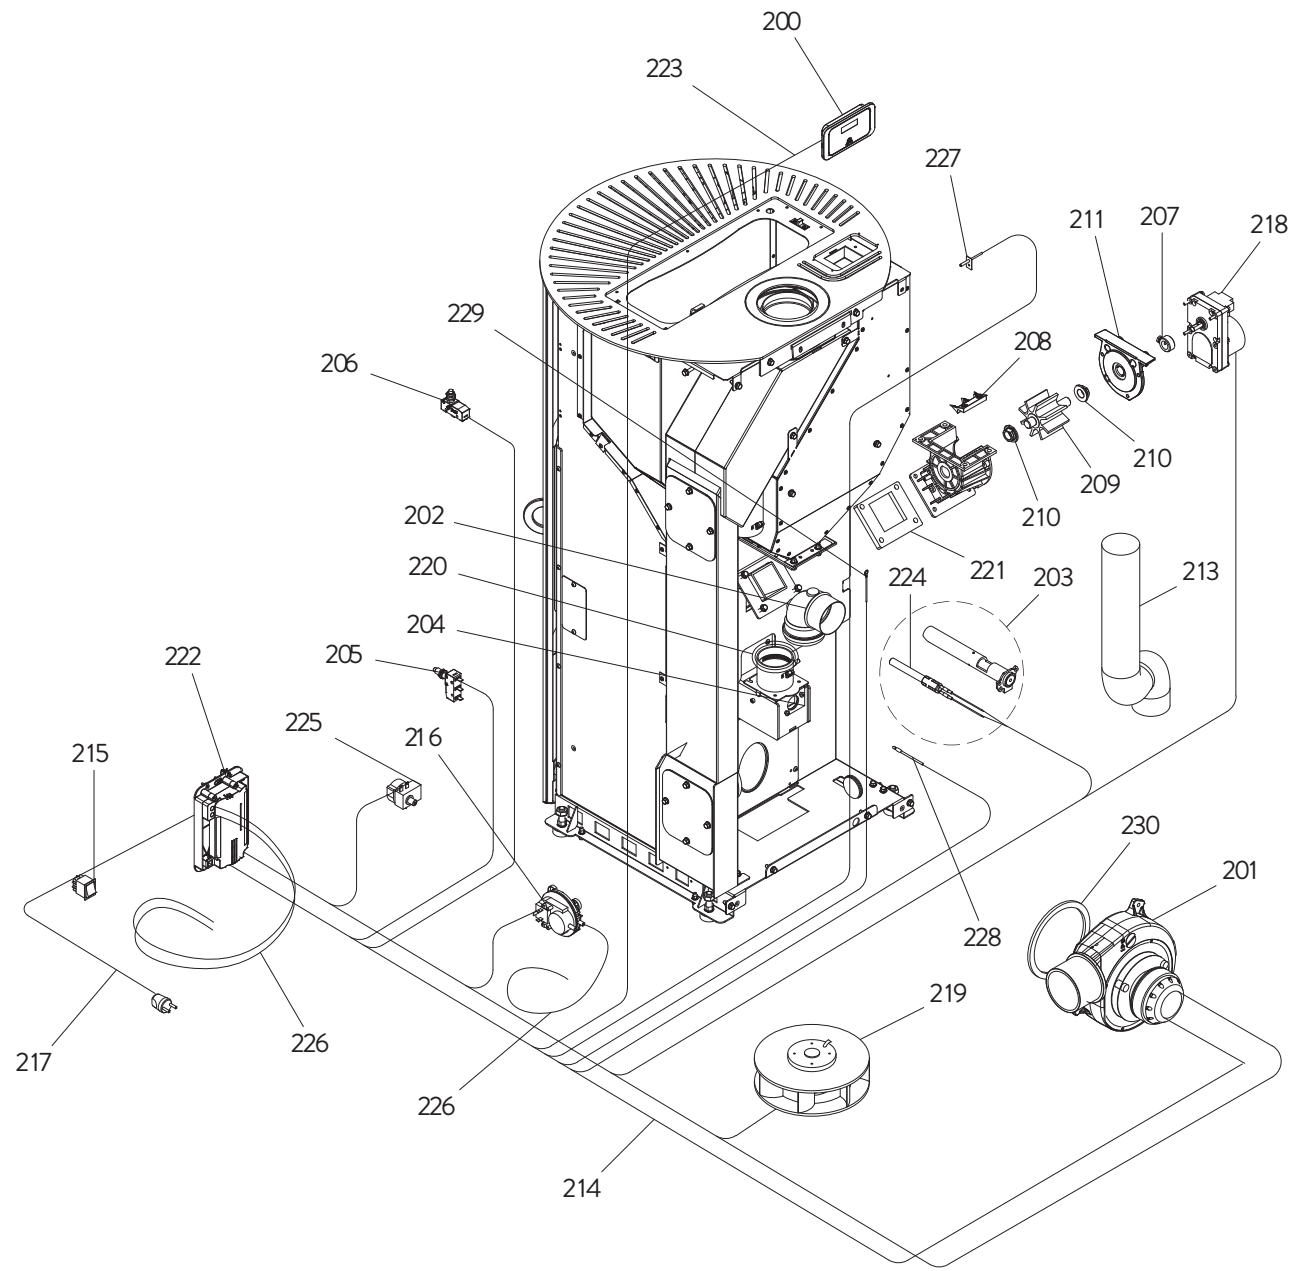

JØTUL PF 621 S / PF 921 S

Pos.	Référence	Français	Qté
1	895755260	Couvercle du réservoir	1
2	895750430	Charnière (couple)	1
3	895755270	Couvercle du réservoir	1
4	895735690	Axe (10 pièces) + écrou de blocage	1
5	895755280	Porte esthétique (complète)	1
7	895719530	Aimant (10 pièces)	1
8	895750450	Tiroir à cendres	1
9	895750370	Défecteur	1
10	895750780	Grille de protection	1
11	895730350	Joint en fibre de verre (10 MT)	1
12	895734160	Joint en verre (5MT)	1
13	895753360	Porte technique (COMPLÈTE)	1
14	895702570	Pieds (x4)	1
15	892606690	Mécanisme fermeture porte	1
16	895750410	Joint en verre (5MT)	1
17	895705830	Axe	1
18	895755250	Parement gauche acier noir	1
18	895755252	Parement gauche acier gris	1
18	895755254	Parement gauche acier rouge	1
19	895755251	Parement droit acier noir	1
19	895755253	Parement droit acier gris	1
19	895755255	Parement droit acier rouge	1
20	895750810	Grille arrière	1
21	895701100	Joint en fibre de verre 6mm (10 MT)	1
22	895700430	axe	1
23	895745041	Poignée	1
24	895717970	Serrure porte (ensemble de 5 pièces)	1
25	895745710	Brasero (complet)	1
26	895733880	Joint en fibre de verre	1
27	895745010	Vitre	1
28	892006381	51046908 - Poignée aluminium brossé rouge	1
28	892006383	51046910 - Poignée aluminium brossé vert	1
28	892006380	51046907 - Poignée aluminium brossé	1
28	892006382	51046909 - Poignée aluminium brossé orange	1
29	895737420	Joint (ensemble de 5 pièces)	1
30	895733806	Charnière (couple)	1
31	895744781	Joint (Kit complet)	1