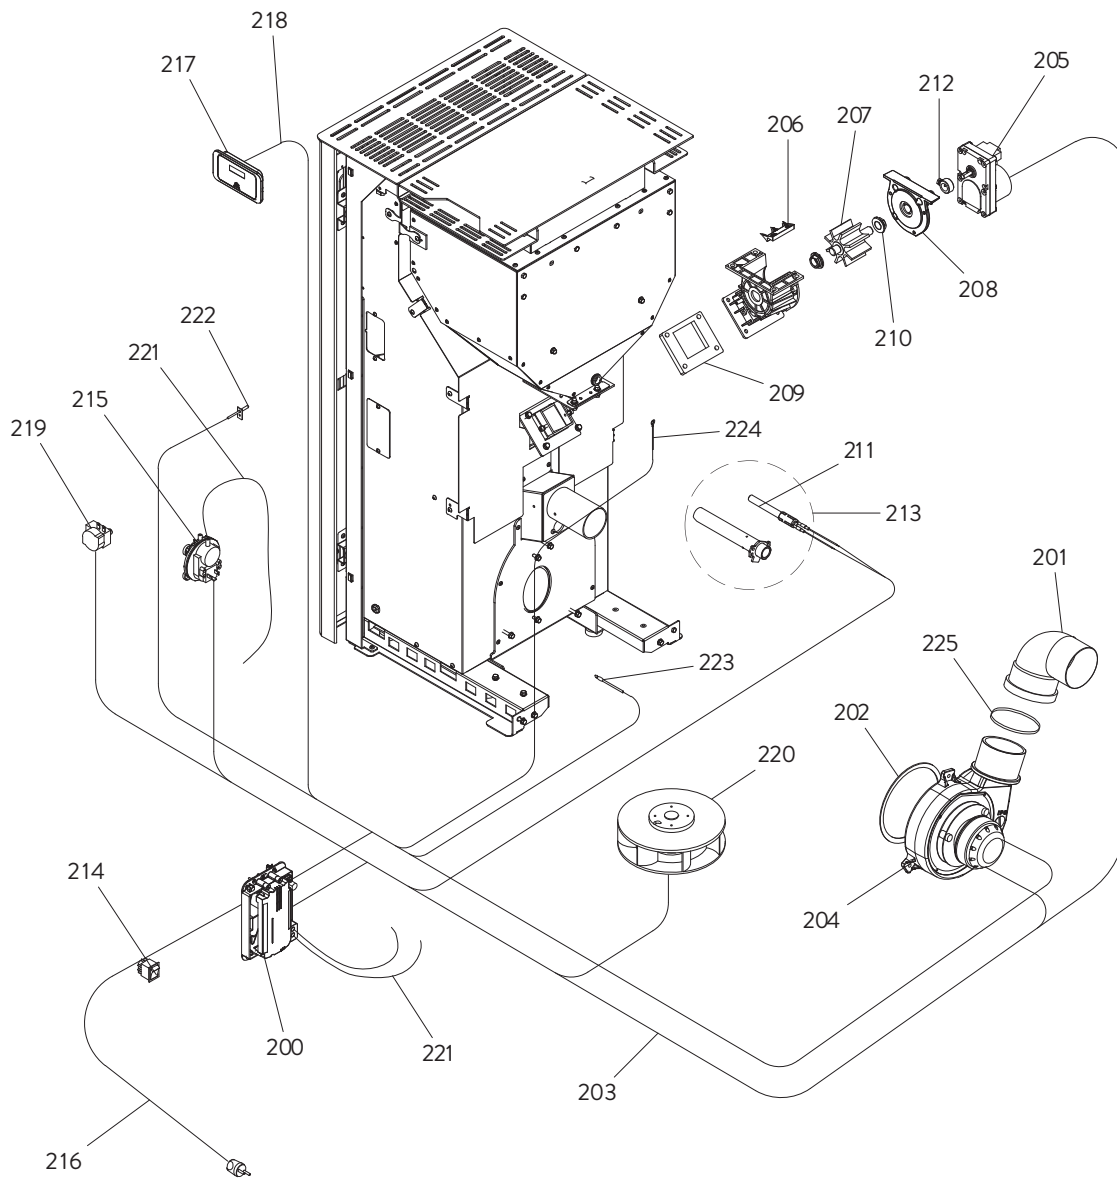

# JØTUL PF 731

Pos.	Référence	Français	Qté
1	895736571	Couvercle du réservoir (complet)	1
2	895736582	Couvercle	1
3	895717970	Serrure porte (ensemble 5 pièces)	1
4	895735690	Axe (10 pièces) + écrou de bloquage	1
5	895733880	Bande en fibre de verre	1
6	895751341	Plateau supérieur	1
7	895736611	Grille	1
8	895736622	Porte esthétique (complète) blanche	1
8	895736623	Porte esthétique (complète) noire	1
9	895736650	Vitre foyer	1
10	895749420	Charnières (couple)	1
11	895753801	Charnières (couple)	1
12	895750540	Porte foyer (complet)	1
13	892510500	Bande en fibre de verre (10 mètres)	1
14	895734160	Joint en fibre de verre (5 mètres)	1
15	895750410	Joint en fibre de verre (5 mètres)	1
16	895700430	Axe	1
17	895750550	Poignée	1
18	895752590	Charnières (couple)	1
19	895753350	Axe (2 pièces)	1
20	892605880	Brasero	1
21	895751720	Côté arrière	1
22	895701100	Joint en fibre de verre 6 mm (10 mètres)	1
23	895719530	Aimants	1
24	895702570	Pieds d'appui (4 pièces)	1
25	895736740	Tiroir à cendres	1
26	892606690	Fermeture porte	1
27	895736752	Parement acier gauche blanc	1
27	895736753	Parement acier gauche noir	1
28	895736762	Parement acier droit blanc	1
28	895736763	Parement acier droit noir	1